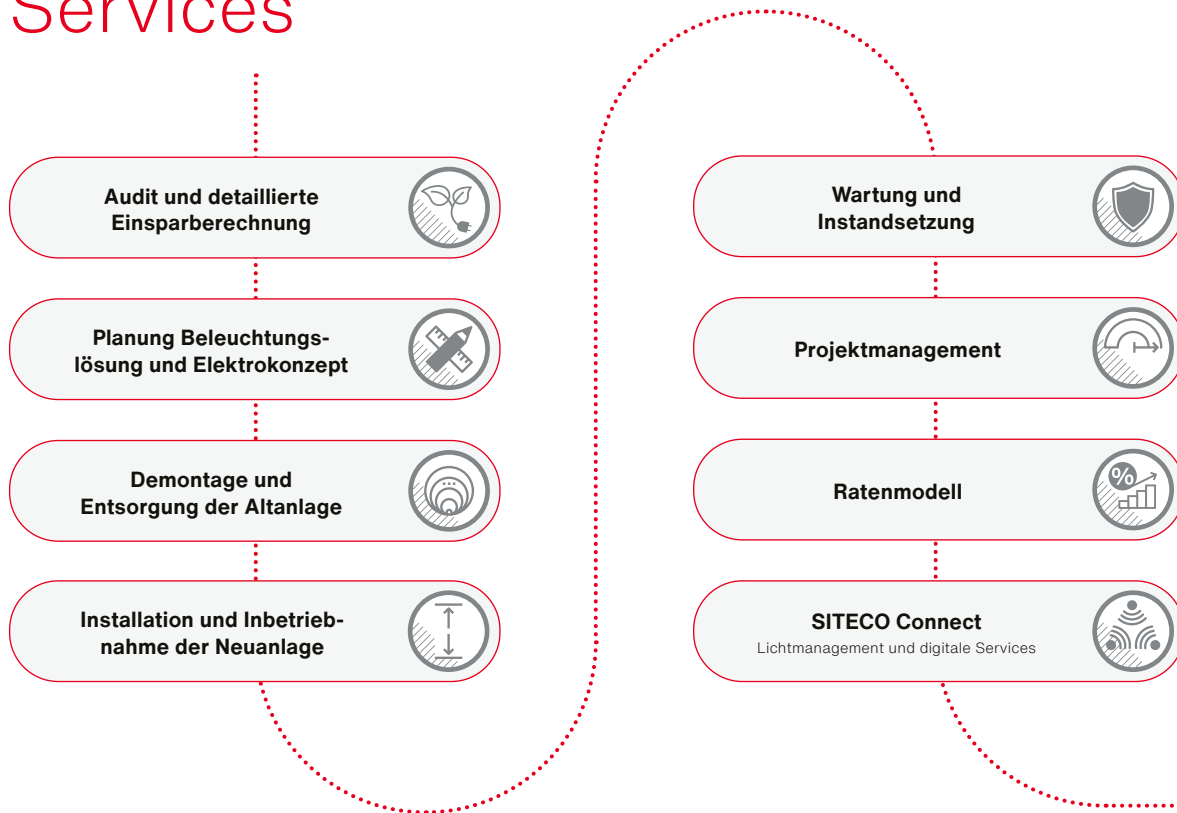

siteco

TL 40

Die einfache, kompakte Tunnelleuchte.

Alles easy im Tunnel.

Die Beleuchtung von Tunneln ist immer eine Herausforderung, selbst bei kleineren und wenig befahrenen Röhren. Mit SITECO muss man aber auch im Kleinen nicht zu den ganz großen Lösungen greifen, wenn Sicherheit und Zuverlässigkeit gefragt sind.

Dafür gibt es die TL 40: Robust und unkompliziert im Dauereinsatz. Effizient bei Handlung und Betrieb. Sie ist konzipiert für gängige Tunnellayouts und sorgt dort trotz großer Lichtpunktabstände für eine gleichmäßige Ausleuchtung und die Sicherheit aller Verkehrsteilnehmer. Das Gehäuse der TL 40 haben wir besonders kompakt designt. Damit eignet sie sich perfekt für niedrige Deckenhöhen.

TL 40 – das ist moderne, unkomplizierte Tunnelbeleuchtung von der Planung bis zum Betrieb.

- **Keine Sorgen.** Korrosion und maschinelle Tunnelreinigung machen der TL 40 nichts aus. Dafür haben wir sie aus hochwertigem Edelstahl 1.4404 konstruiert.
- **Kein Stress.** Kann viel, braucht aber keinen Schnickschnack. Die TL 40 macht Montage, Anschluss und Wartung wirklich einfach. Damit Sie entspannt bleiben können.
- **Keine unnötigen Ausgaben.** Die TL 40 arbeitet doppelt so effizient wie konventionelle Tunnelleuchten. Und oft reichen weniger Lichtpunkte. Für kühle Rechner: Geringer Invest, niedrige Energiekosten.

SITECO Services

Mit unserem Service-Modell bekommen Sie schlüsselfertige Lösungen aus einer Hand – von der Planung, über die Installation bis zur Wartung und Finanzierung. Sie haben die Wahl: Von reiner Beleuchtung bis zum „Rundum-Sorglos-Paket“.